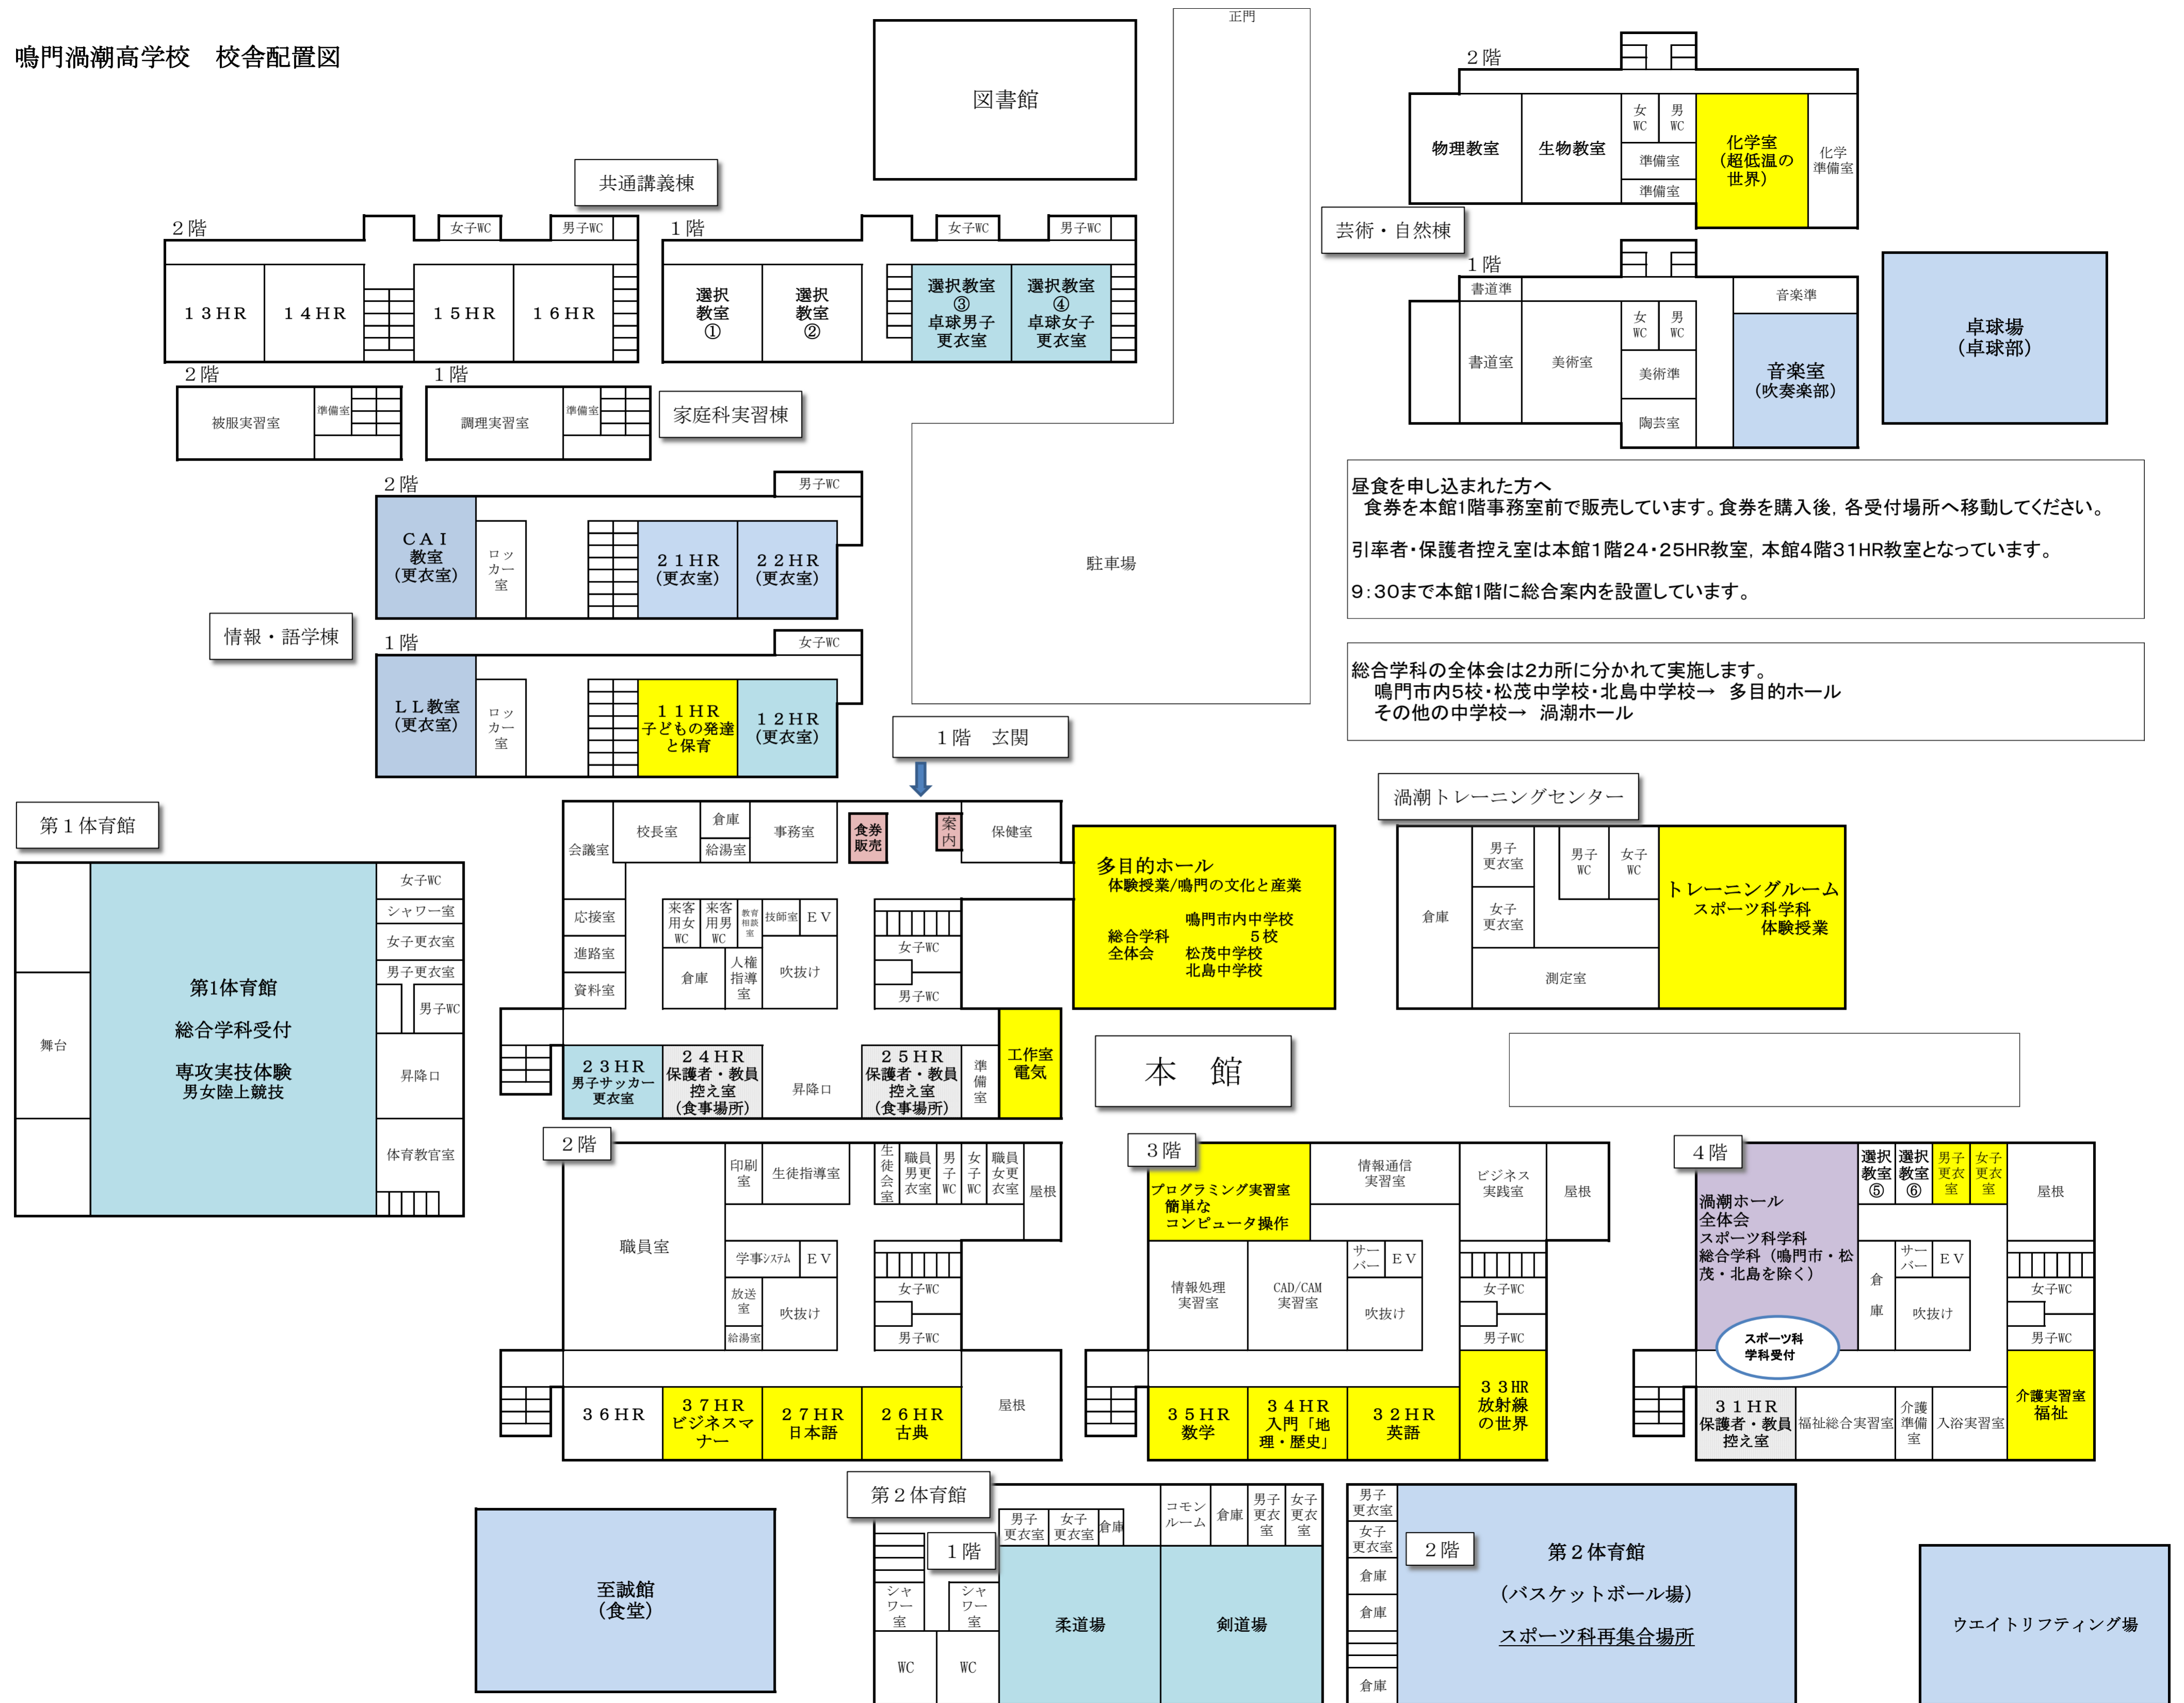

鳴門渦潮高等学校 校舎配置図

昼食を申し込まれた方へ  
 食券を本館1階事務室前で販売しています。食券を購入後、各受付場所へ移動してください。

引率者・保護者控え室は本館1階24・25HR教室、本館4階31HR教室となっています。

9:30まで本館1階に総合案内を設置しています。

総合学科の全体会は2カ所に分かれて実施します。  
 鳴門市内5校・松茂中学校・北島中学校 → 多目的ホール  
 その他の中学校 → 渦潮ホール