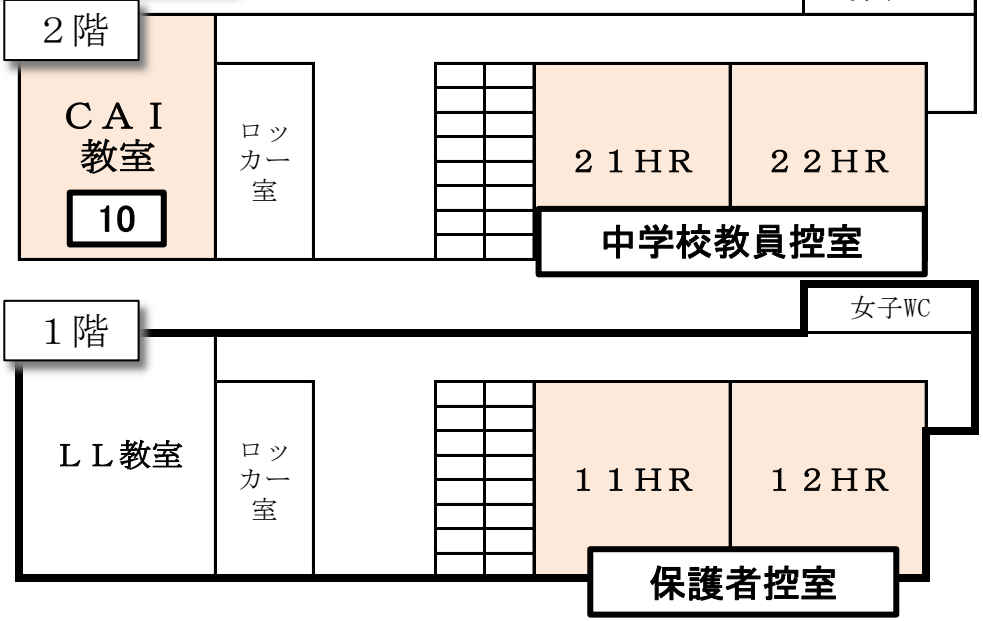

鳴門渦潮高等学校 教室配置図  
【体験授業の集合場所】

芸術・自然棟

家庭科実習棟

情報・語学棟

渦潮トレーニングセンター

第1体育館

第2体育館

2階