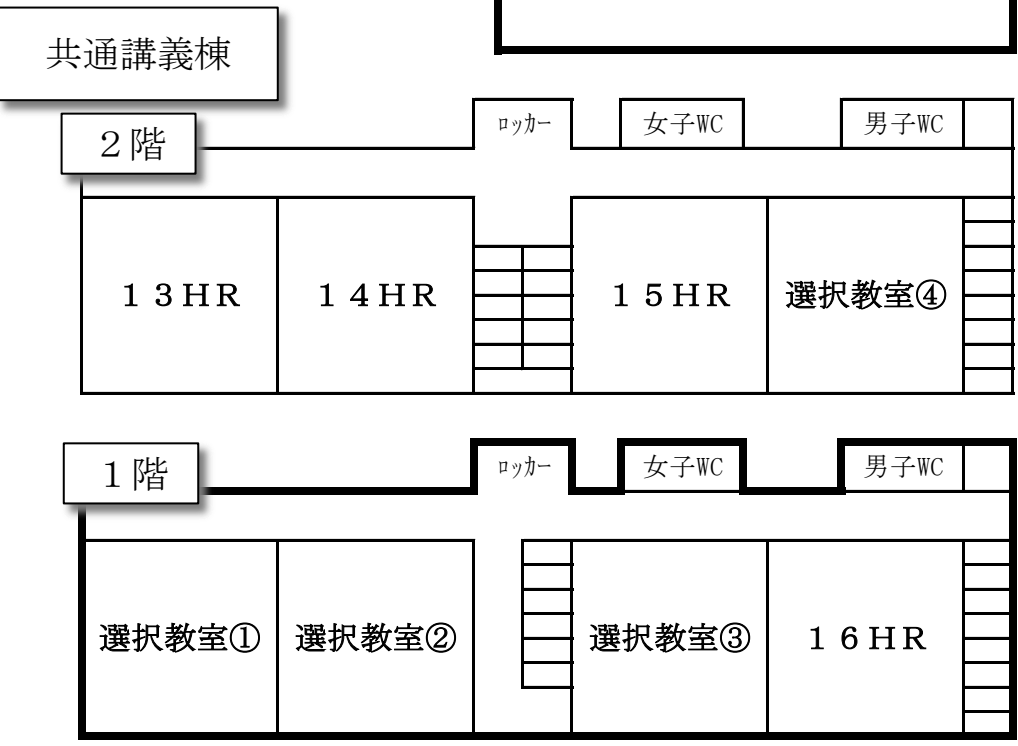

鳴門渦潮高等学校 教室配置図  
【体験授業の集合場所】

芸術・自然棟

家庭科実習棟

情報・語学棟

渦潮トレーニングセンター

第1体育館

第2体育館

2階