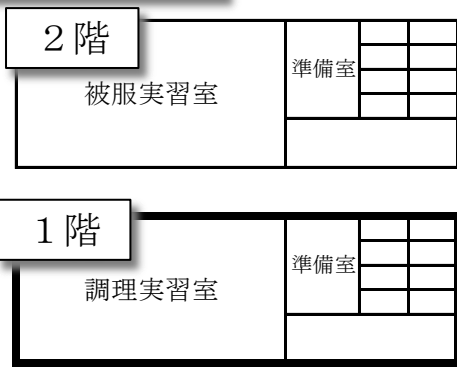

鳴門渦潮高等学校 教室配置図  
【体験授業の集合場所】

芸術・自然棟

家庭科実習棟

情報・語学棟

渦潮トレーニングセンター

第1体育館

第2体育館

2階