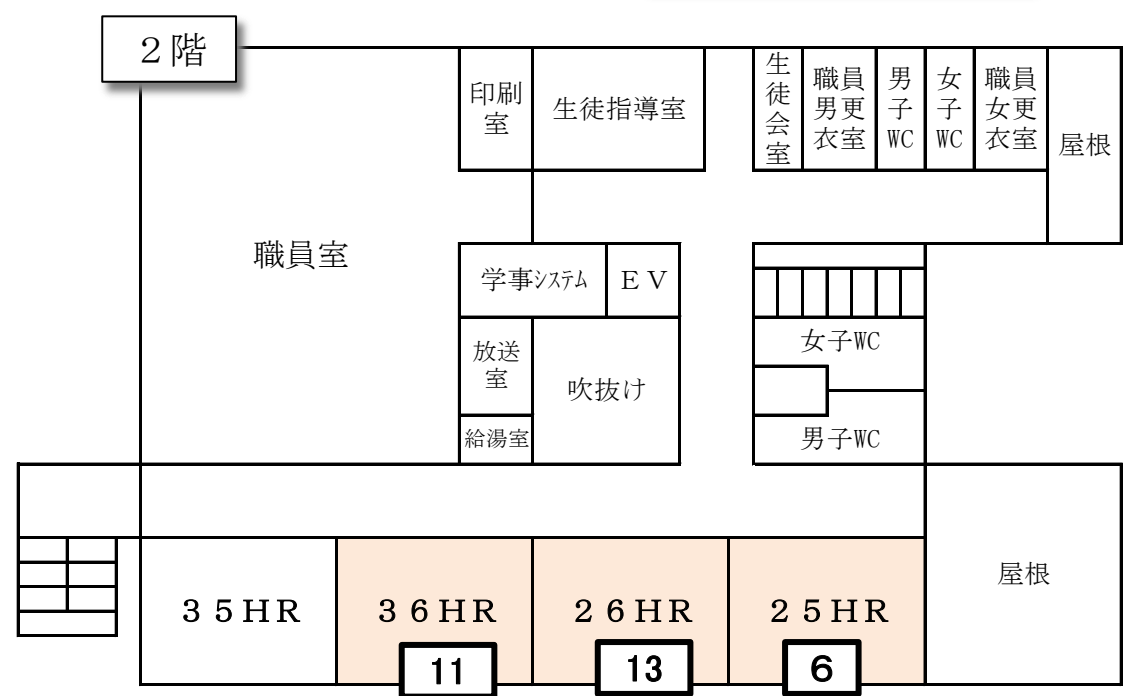

鳴門渦潮高等学校 教室配置図  
【体験授業の集合場所】

芸術・自然棟

家庭科実習棟

情報・語学棟

渦潮トレーニングセンター

第1体育館

第2体育館

2階