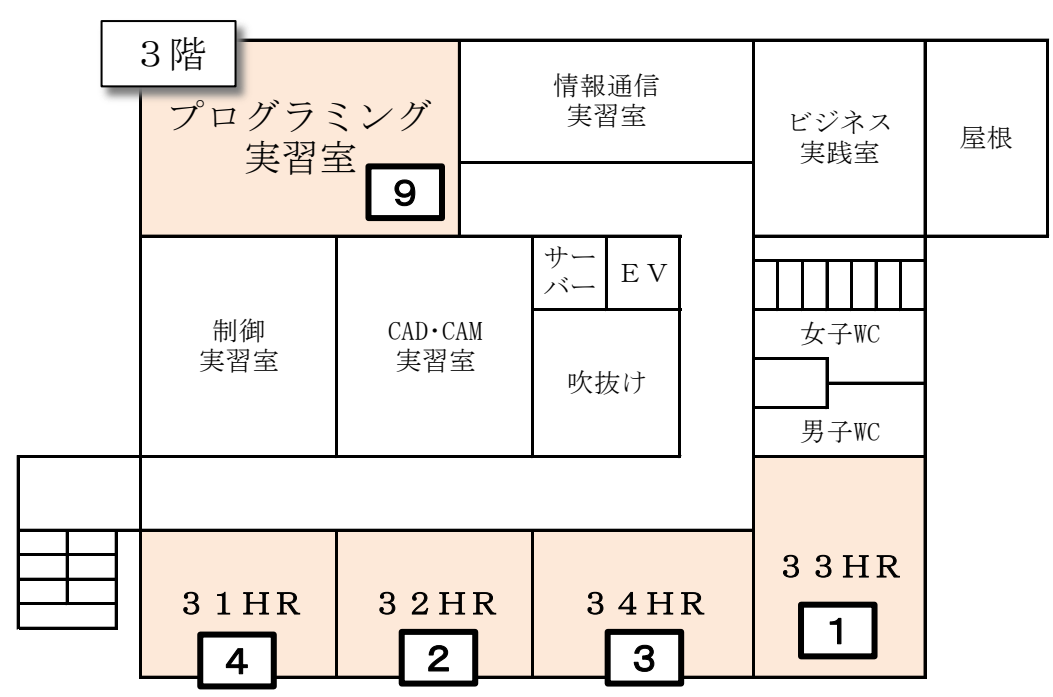

鳴門渦潮高等学校 教室配置図  
【体験授業の集合場所】

芸術・自然棟

家庭科実習棟

情報・語学棟

渦潮トレーニングセンター

第1体育館

第2体育館

2階