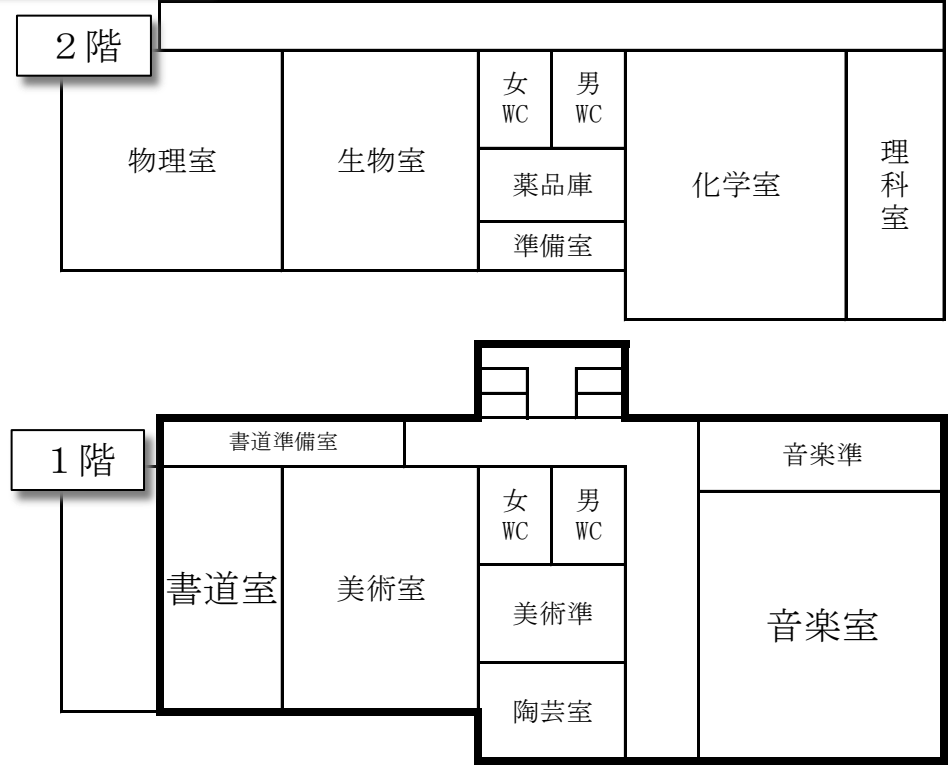

鳴門渦潮高等学校 教室配置図  
【体験授業の集合場所】

芸術・自然棟

家庭科実習棟

情報・語学棟

渦潮トレーニングセンター

第1体育館

第2体育館

2階