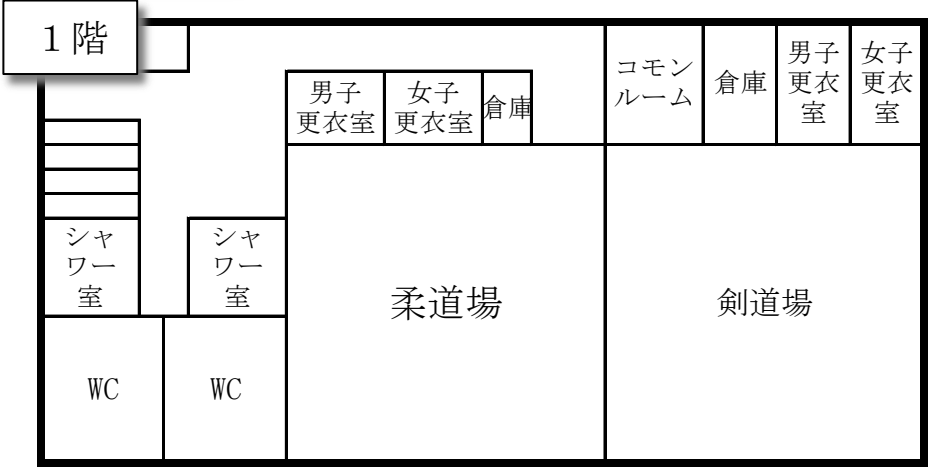

鳴門渦潮高等学校 教室配置図  
【体験授業の集合場所】

芸術・自然棟

家庭科実習棟

情報・語学棟

渦潮トレーニングセンター

第1体育館

第2体育館

2階