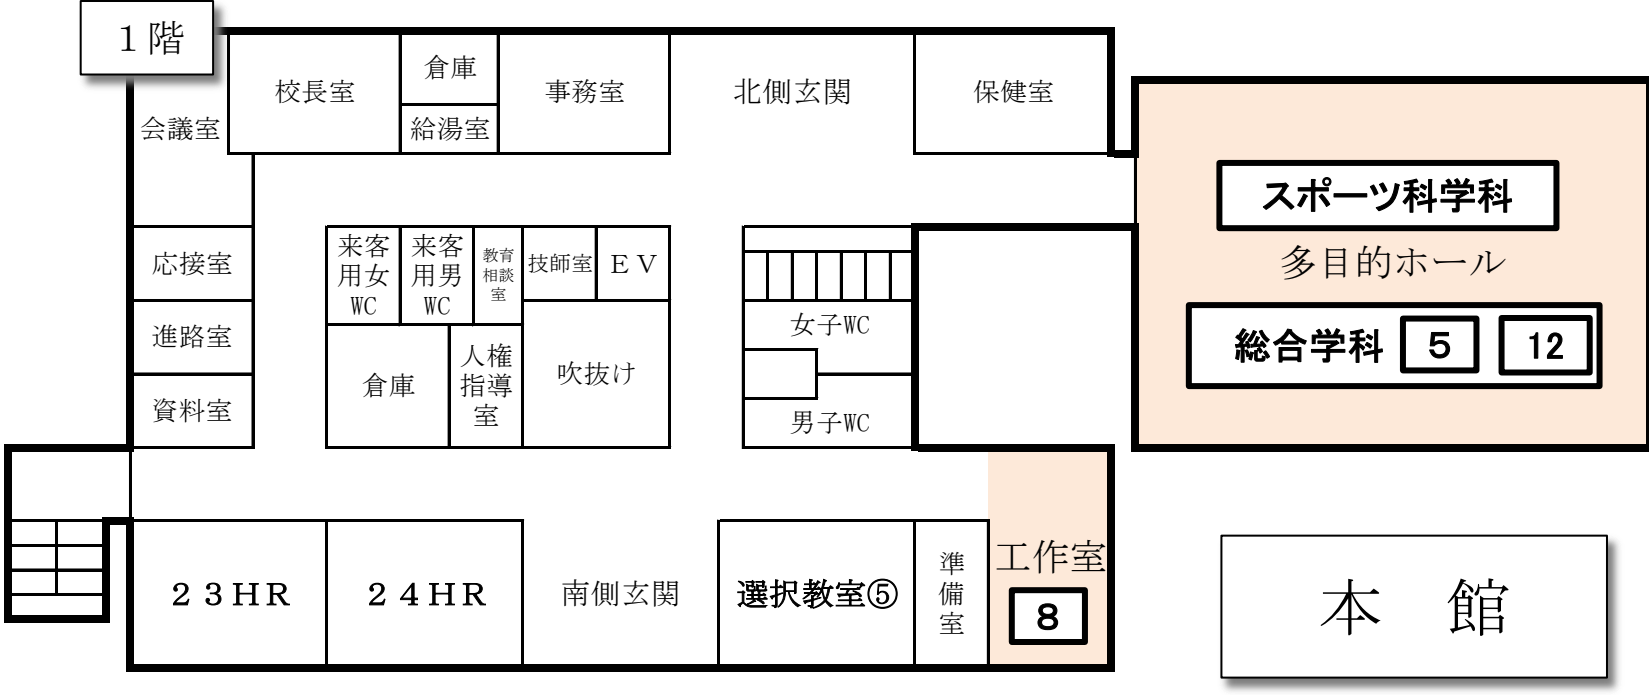

鳴門渦潮高等学校 教室配置図  
【体験授業の集合場所】

芸術・自然棟

家庭科実習棟

情報・語学棟

渦潮トレーニングセンター

第1体育館

第2体育館

2階